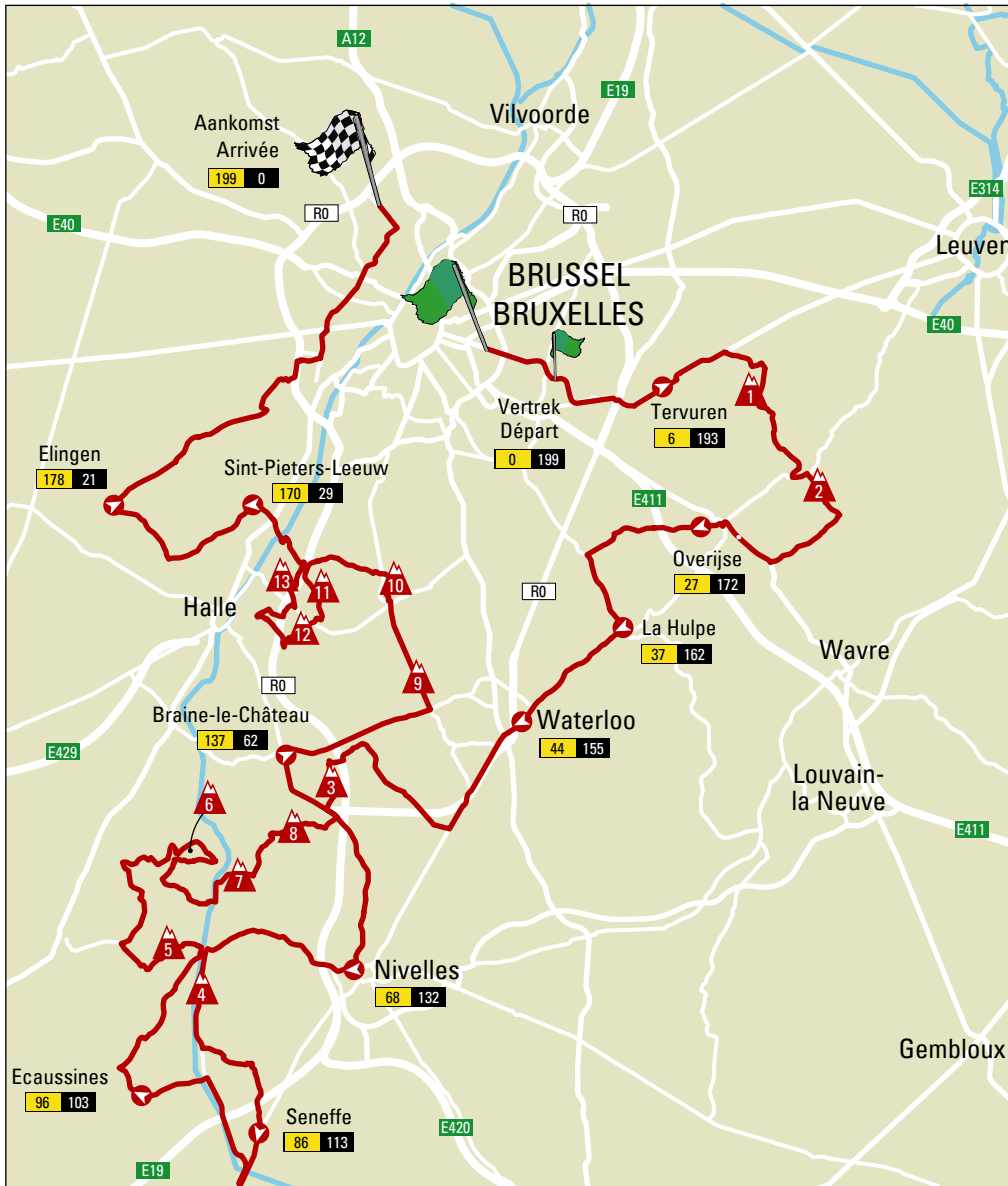

Brussels Cycling Classic

03/09/2016

Kaart & Profiel
Carte & Profil

Afstanden • Distances	
0	Vertrek • Départ
199	Aankomst • Arrivée

Hellingen • Les Côtes	
1	Vosseberg 12
2	Smeysberg 19
3	Avenue des Boignéees 57
4	Plan Incliné de Ronquières 78
5	Rue d'Henripont 105
6	Rue Cardinal Mercier 117
7	Rue des Rabots 127
8	Rue Haute 130
9	Chaussée d'Alseberg 145
10	Alseberg 150
11	Bruine Put 156
12	Krabbos 158
13	Menisberg 165

BRUSSEL / BRUXELLES

Jubelpark / Parc du Cinquantenaire
0km

BRUSSEL / BRUXELLES

Heizel / Heysel
199km