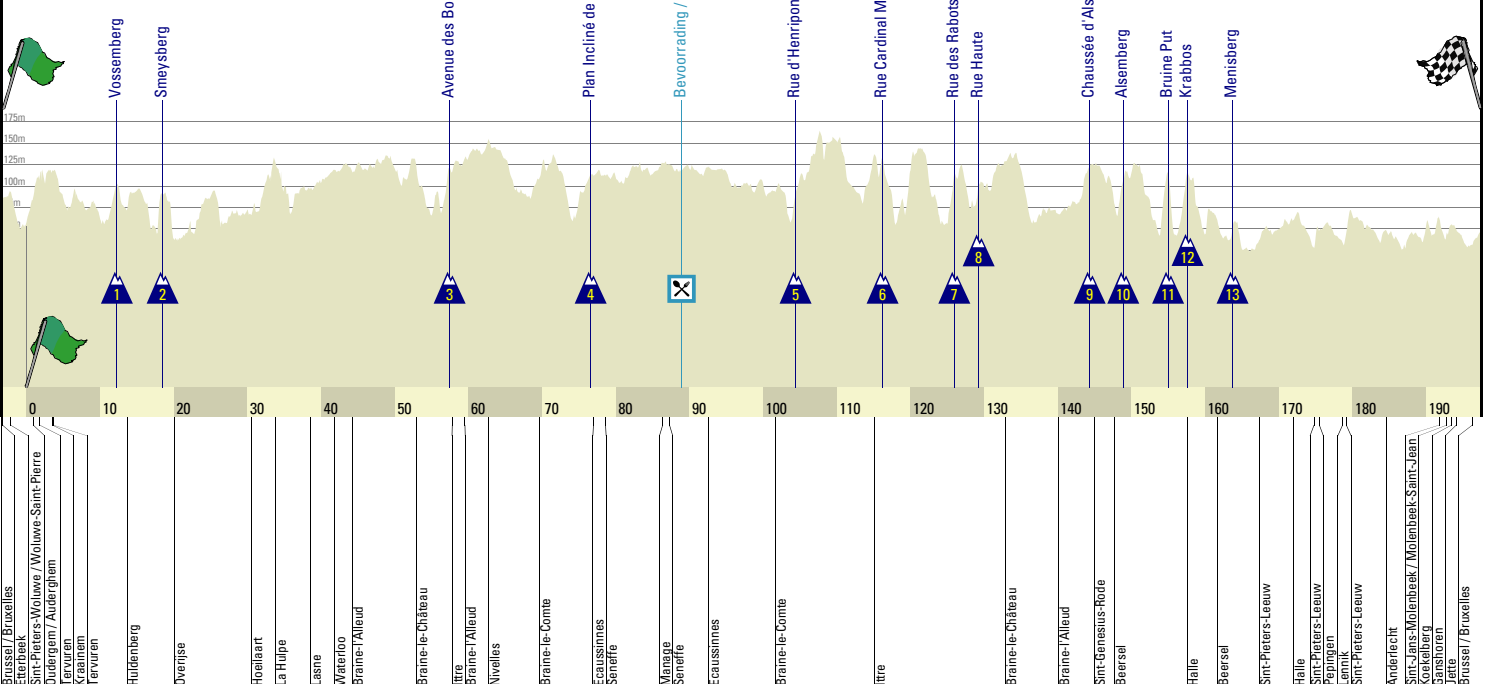

Brussels Cycling Classic

03/09/2016

Kaart & Profiel
Carte & Profil

Afstanden • Distances	
0	Vertrek • Départ
199	Aankomst • Arrivée

Hellingen • Les Côtes	
1	Vosseberg 12
2	Smeysberg 19
3	Avenue des Boignéees 57
4	Plan Incliné de Ronquières 78
5	Rue d'Henripont 105
6	Rue Cardinal Mercier 117
7	Rue des Rabots 127
8	Rue Haute 130
9	Chaussée d'Alseberg 145
10	Alseberg 150
11	Bruine Put 156
12	Krabbos 158
13	Menisberg 165

BRUSSEL / BRUXELLES

Jubelpark / Parc du Cinquantenaire
0km

BRUSSEL / BRUXELLES

Heizel / Heysel
199km