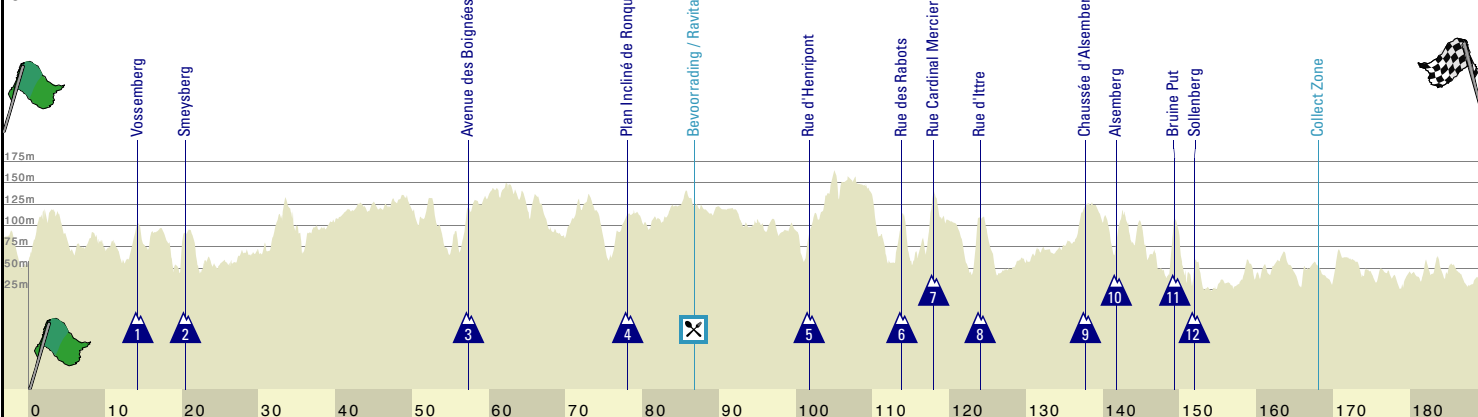

Brussels Cycling Classic

07/09/2019

Kaart & Profiel Carte & Profil

Afstanden • Distances

0	Vertrek • Départ
189	Aankomst • Arrivée

Hellingen • Les Côtes

1	Vossemberg	14
2	Smeysberg	21
3	Avenue des Boignéees	57
4	Plan Incliné de Ronquières	78
5	Rue d'Henripont	102
6	Rue des Rabots	114
7	Rue Cardinal Mercier	118
8	Rue d'Ittre	124
9	Chaussée d'Alseberg	138
10	Alseberg	142
11	Bruine Put	149
12	Sollenberg	152

BRUSSEL / BRUXELLES

Jubelpark / Parc du Cinquantenaire
0km

BRUSSEL / BRUXELLES

Heizel / Heysel
189km