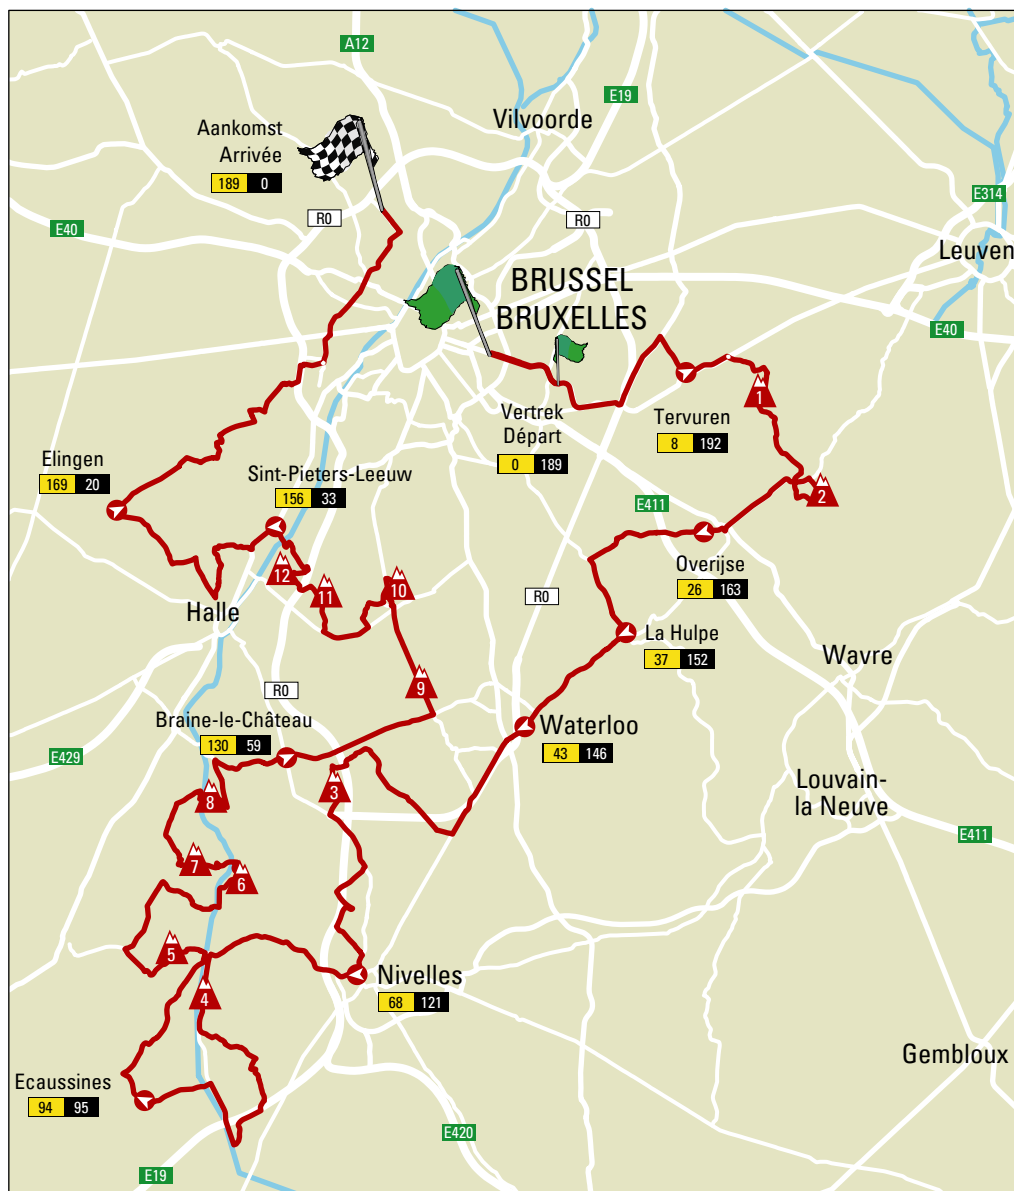

Brussels Cycling Classic

07/09/2019

Kaart & Profiel Carte & Profil

Afstanden • Distances

0	Vertrek • Départ
189	Aankomst • Arrivée

Hellingen • Les Côtes

1	Vossemberg	14
2	Smeysberg	21
3	Avenue des Boignéees	57
4	Plan Incliné de Ronquières	78
5	Rue d'Henripont	102
6	Rue des Rabots	114
7	Rue Cardinal Mercier	118
8	Rue d'Ittre	124
9	Chaussée d'Alseberg	138
10	Alseberg	142
11	Bruine Put	149
12	Sollenberg	152

BRUSSEL / BRUXELLES

Jubelpark / Parc du Cinquantenaire
0km

BRUSSEL / BRUXELLES

Heizel / Heysel
189km